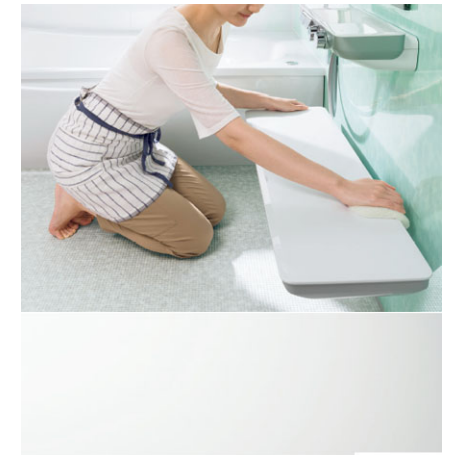

HTV1616WSX2**

IKJR1 YAUC1 VMJ2W YYKBW CFF01 EGKE2 CGA06 YJA01 SBS2R JTZ1A
 EUA01

カラリ床

水が引いて翌朝カラリ

タテヨコ規則正しいパターンで
 お手入れカンタン。お掃除ラクラクです。

お掃除ラクラク鏡

炭素の膜で、
 水あかのこびり付きを抑える。

表面を炭素の膜で覆ったお掃除
 ラクラク鏡なら、簡単なお手入れで
 水あかをラクに落とせます。

お掃除ラクラクカウンター

カウンターの奥まで手が届から
 ぐるりとすみずみまで洗える。

ぐるりと一周手が届く
 まるで浮島のようなデザイン

浴槽

満水容量: 293L

クレイドル浴槽:FRPバス(ホワイト)(ワンタッチ排水栓)

魔法びん浴槽

魔法びん浴槽あり