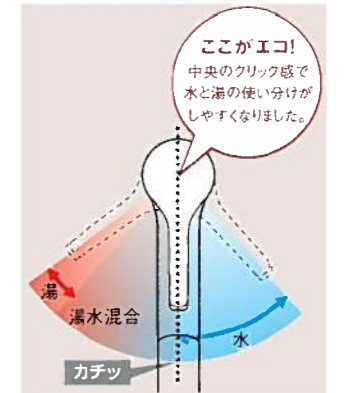

センターラインキャビネット

センターラインで分割して、
 よく使うモノを取り出しやす
 しく、しまいがち。

背の高いボトルも立てたまま
 収納でき、サッと取り出せる。

清潔に洗い上げる

食器洗い乾燥機P

回転ノズル噴射式
 洗浄水噴射力は高さ
 2mの力強さ。
 食器の間や調理器具
 の細かい目にも水流
 が届きます。

お湯のムダを抑える

お湯が混ざり始めるところを
 クリック感でお知らせ

浄水器兼用マイクロソフトシャワー水栓
 エコシングル機構搭載

レバー中央部までは水が出ます。
 水とお湯の境には「カチッ」とクリック感を
 設け、お湯の始めをお知らせします。

レンジフード

平型シロッコファンフード(フード色前扉板):シルバー

シンク

スペースアップシンク

カウンター

温かみのあるシンプルな石目模様