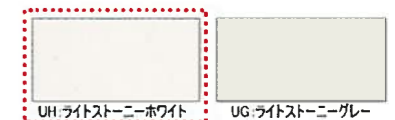

浄水器兼用マイクロソフトシャワー水栓
 エコシングル機構搭載

レバー中央部までは水が出ます。
 水とお湯の境には「カチッ」とクリック感を
 設け、お湯の始めをお知らせします。

レンジフード

平型シロッコファンフード(フード色前扉板):シルバー

シンク

スペースアップシンク

カウンター

温かみのあるシンプルな石目模様