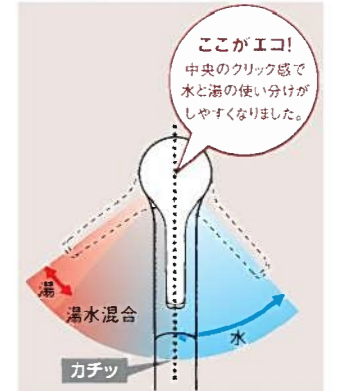

サイレントレール標準装備

清潔に洗上げる

食器洗い乾燥機P

回転ノズル噴射式
洗浄水噴射力は高さ
2mの力強さ。
食器の間や調理器具
の細かい目にも水流
が届きます。

特定 消費生活用製品安全法
保守製品 『長期使用製品安全点検制度』対象商品

お湯のムダを抑える

お湯が混ざり始めるところを
クリック感でお知らせ
浄水器兼用マイクロソフトシャワー水栓
エコシングル機構搭載

レバー中央部までは水が出ます。
水とお湯の境には「カチッ」とクリック感を
設け、お湯の始めをお知らせします。