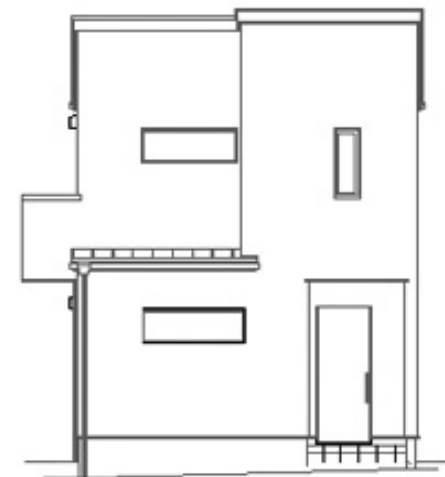

Model House

新築分譲住宅

屋根

稲垣商事 スタンビー

色：シルバーブラック

外観

旭化成パワーボード シーファスチック75

色：KG-410

サッシ

LIXIL

色：ナチュラルシルバー

中島ⅢNo.5

南側.

東側

玄関ドア

LIXIL ジェスタ2 D11

色：ハンドダウンチェリー ハンドル：シルキーマットブラック

GIESTA

ジェスタ

家族の想いをかなえる玄関ドア。

■ハンドダウンチェリー

モダンな高級家具によく見られる、
丁寧な仕上げの上品な木目カラーです。