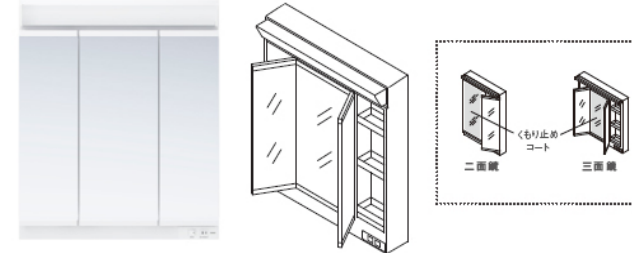

画像はイメージです

洗面化粧台  
**サクア**  
 『家事も身支度もキレイに楽しく』  
 機能もデザインも更に進化してサクアが新登場！！

化粧台(2枚扉) LDSWB075BAGEN1W  
 ベーシックLED三面鏡(エコミラー有) LMWB075A3GEC2G

Color Variation

※ はお見積りカラーです

洗面器						
	ホワイト					
扉色						
	W:パナシホワイト	P:パナシピンク	B:パナシアーク	J:ミルベージュ	C:ロイミディアムウッド	M:ロイダルブラウン

ひろびろ陶器ボウル

作業がゆったり行える、深く広い設計ながら、両サイドには物置きスペースも確保。

洗面ボウル容量  
 約15リットル 間口600mm  
 約21リットル 間口750mm

エアインスウィング水栓

「エアイン機能」を搭載し、節水に貢献。使用シーンに合わせて前後左右に動かさせます。

お子様も使いやすい

部分洗いもしやすい

洗面ボウル

汚れにくく、お掃除しやすい「セフィオンテクト陶器ボウル」

従来の洗面ボウル

セフィオンテクト洗面ボウル

たっぷり入る、奥ひろ収納

収納量が大幅にアップ、新開発の大容量キャビネット

従来品

奥ひろ収納

TOTO独自の工夫によって、広い収納スペースが生まれました。

化粧鏡

LED照明で省エネ。鏡内の収納スペースに、効率よく収納。

三面鏡(ベーシックLED・エコミラー・全面鏡裏収納付き)

化粧台

収納スペースたっぷりのシンプルなタイプ

2枚扉タイプ(間口750mm)

あしたを、ちがう「まいにち」に。