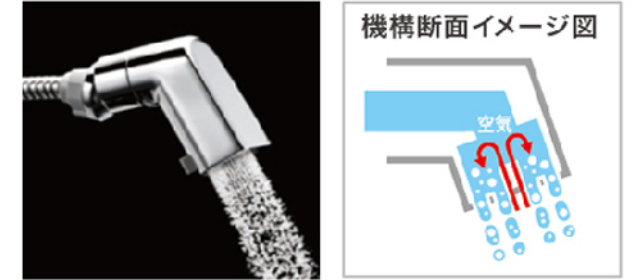

画像はイメージです

洗面化粧台  
**サクア**  
 『家事も身支度もキレイに楽しく』  
 機能もデザインも更に進化してサクアが新登場！！

化粧台(2枚扉) LDSWB075BAGEN1W  
 ベーシックLED三面鏡(エコミラー有) LMWB075A3GEC2G

Color Variation

※ はお見積りカラーです

洗面器						
	ホワイト					
扉色						
	W:パナシホワイト	P:パナシピンク	B:パナシアーク	J:ミルベージュ	C:ロイミディアムウッド	M:ロイダルブラウン

ひろびろ陶器ボウル

作業がゆったり行える、深く広い設計ながら、両サイドには物置きスペースも確保。

洗面ボウル容量  
 約15リットル 間口600mm  
 約21リットル 間口750mm

エアインスウィング水栓

「エアイン機能」を搭載し、節水に貢献。使用シーンに合わせて前後左右に動かさせます。

お子様も使いやすい

部分洗いもしやすい

洗面ボウル

汚れにくく、お掃除しやすい「セフィオンテクト陶器ボウル」

従来の洗面ボウル

セフィオンテクト洗面ボウル

たっぷり入る、奥ひろ収納

収納量が大幅にアップ、新開発の大容量キャビネット

従来品

奥ひろ収納

TOTO独自の工夫によって、広い収納スペースが生まれました。

化粧鏡

LED照明で省エネ。鏡内の収納スペースに、効率よく収納。

三面鏡(ベーシックLED・エコミラー・全面鏡裏収納付き)

化粧台

収納スペースたっぷりのシンプルなタイプ

2枚扉タイプ(間口750mm)

あしたを、ちがう「まいにち」に。