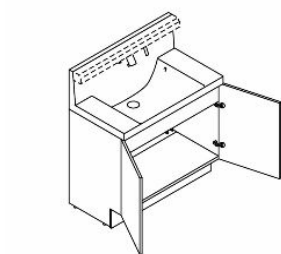

キレイアップカウンター

※写真はイメージです。

バックガードまでの一体成形でお手入れ簡単。 カウンターは仮置きスペースにピッタリ。奥行500mmとコンパクトなので動作スペースが広がりやすいです。 ※開口によりスペースが変わります。

キレイアップ水栓

上から水が出るキレイアップ水栓は、水栓まわりに水がたまらないのでお掃除簡単です。

キレイアップ水栓

吐水切替

シャワー吐水

整流吐水

ホース収納式

ホースを引き出して、ボウル手前に水を流すこともできます。

エコハンドル

よく使う正面のハンドル位置で「水」を出す省エネ設計。

レバーハンドル正面の位置では水が出ます。

お湯が混合する位置はクリックでお知らせします。

新てまなし排水口

お手入れ簡単仕様でキレイをキープ! **新てまなし排水口**

ゴミをキャッチ
ななめ形状ヘアキャッチャー

化粧台本体

扉タイプ
VJNK-905SY/LM2H

ミラーキャビネット

3面鏡(全収納・スタンダードLED)
MVJ1-903TXSU

スタンダードLED

長寿命・省電力のスタンダードLED。従来の蛍光灯と比べて約59%の省エネです。

3面鏡トレイアレンジ

5cm刻みで高さを自由にアレンジ。入れるものの高さにピッタリ合わせられます。

取っ手タイプ

ハンドル仕様

低ホルムアルデヒド最高等級

建築基準法(シックハウス対策)が定めたホルムアルデヒド放散速度に関する基準の最高等級区分を満たす商品です。