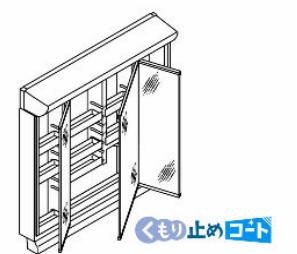

キレイアップカウンター

※写真はイメージです。

バックガードまでの一体成形でお手入れ簡単。 カウンターは仮置きスペースにピッタリ。奥行500mmとコンパクトなので動作スペースが広がりやすいです。 ※開口によりスペースが変わります。

キレイアップ水栓

上から水が出るキレイアップ水栓は、水栓まわりに水がたまらないのでお掃除簡単です。

キレイアップ水栓

吐水切替

シャワー吐水

整流吐水

ホース収納式

ホースを引き出して、ボウル手前に水を流すこともできます。

エコハンドル

よく使う正面のハンドル位置で「水」を出す省エネ設計。

レバーハンドル正面の位置では水が出ます。

お湯が混合する位置はクリックでお知らせします。

新てまなし排水口

お手入れ簡単仕様でキレイをキープ! **新てまなし排水口**

ゴミをキャッチ
ななめ形状ヘアキャッチャー

化粧台本体

扉タイプ
VJNK-905SY/LM2H

ミラーキャビネット

3面鏡(全収納・スタンダードLED)
MVJ1-903TXSU

スタンダードLED

長寿命・省電力のスタンダードLED。従来の蛍光灯と比べて約59%の省エネです。

3面鏡トレイアレンジ

5cm刻みで高さを自由にアレンジ。入れるものの高さにピッタリ合わせられます。

取っ手タイプ

ハンドル仕様

低ホルムアルデヒド最高等級

建築基準法(シックハウス対策)が定めたホルムアルデヒド放散速度に関する基準の最高等級区分を満たす商品です。