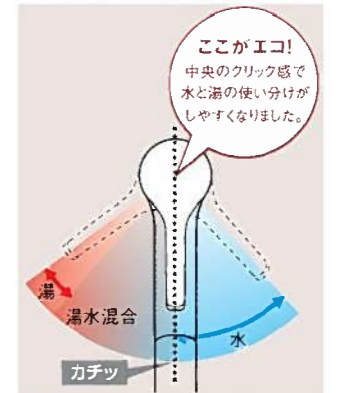

サイレントレール標準装備

清潔に洗い上げる

食器洗い乾燥機P

回転ノズル噴射式
洗浄水噴射力は高さ
2mの力強さ。
食器の間や調理器具
の細かい目にも水流
が届きます。

特定 消費生活用製品安全法
保守製品 『長期使用製品安全点検制度』対象商品

お湯のムダを抑える

お湯が混ざり始めるところを
クリック感でお知らせ
浄水器兼用マイクロソフトシャワー水栓
エコシングル機構搭載

レバー中央部までは水が出ます。
水とお湯の境には「カチッ」とクリック感を
設け、お湯の始めをお知らせします。