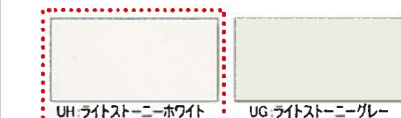

カウンター

温かみのあるシンプルな石目模様

UH-ライトストーンホワイト UG-ライトストーングレー
UJ-ライトストーンベージュ
人工大理石カウンター/UH-ライトストーンホワイト