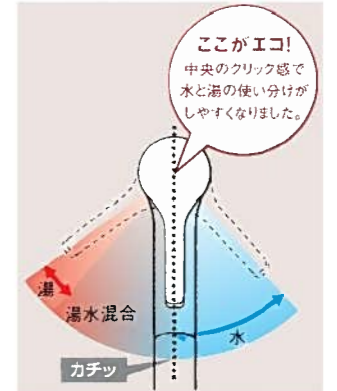

KPS2550SASFJ17LNLP HAJUH SSC1S DWD13 GAB32 FSQ02 WMN00 BKT01 ASY1S

楽な姿勢で取り出せる

頻繁に使うものは上段へ
適材適所の収納
センターラインキャビネット

サイレントレール標準装備

清潔に洗上げる

食器洗い乾燥機P

回転ノズル噴射式
洗浄水噴射力は高さ
2mの力強さ。
食器の間や調理器具
の細かい目にも水流
が届きます。

特定 消費生活用製品安全法
保守製品 『長期使用製品安全点検制度』対象商品

お湯のムダを抑える

お湯が混ざり始めるところを
クリック感でお知らせ
浄水器兼用マイクロソフトシャワー水栓
エコシングル機構搭載

レバー中央部までは水が出ます。
水とお湯の境には「カチッ」とクリック感を
設け、お湯の始めをお知らせします。

レンジフード

平型シロッコファンフード(フード色前幕板)：シルバー

シンク

スペースアップシンク

カウンター