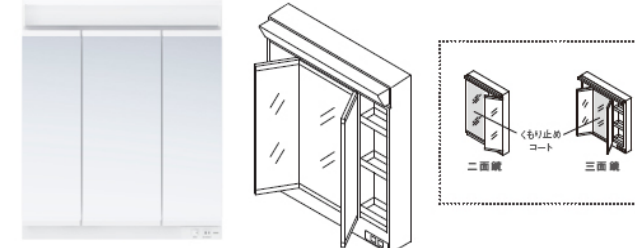

画像はイメージです

洗面化粧台
サクラ

『家事も身支度もキレイに楽しく』
機能もデザインも更に進化してサクラが新登場！！

化粧台(2枚扉) LDSWB075BAGEN1W
 ベーシックLED三面鏡(エコミラー有) LMWB075A3GEC2G

Color Variation

※ はお見積りカラーです

洗面器						
	ホワイト					
扉色						
	W:パナシェホワイト	P:パナシェピンク	B:パナシェアーク	J:ミルベージュ	C:ロイミディアムウッド	M:ロイダルブラウン

ひろびろ陶器ボウル

作業がゆったり行える、深く広い設計ながら、
両サイドには物置きスペースも確保。

洗面ボウル容量
 約15リットル 間口600mm
 約21リットル 間口750mm

エアインスウィング水栓

「エアイン機能」を搭載し、節水に貢献。
使用シーンに合わせて前後左右に動かせます。

お子様も使いやすい

部分洗いもしやすい

洗面ボウル

汚れにくく、お掃除しやすい「セフィオンテクト陶器ボウル」

従来の洗面ボウル セフィオンテクト洗面ボウル

たっぷり入る、奥ひろ収納

収納量が大幅にアップ、新開発の大容量キャビネット

TOTO独自の工夫によって、広い収納スペースが生まれました。

化粧鏡

LED照明で省エネ。鏡内の収納スペースに、効率よく収納。

三面鏡(ベーシックLED・エコミラー・全面鏡裏収納付き)

化粧台

収納スペースたっぷりのシンプルなタイプ

2枚扉タイプ(間口750mm)

あしたを、ちがう「まいにち」に。