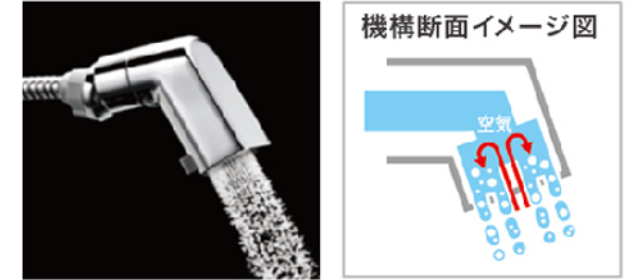

画像はイメージです

洗面化粧台
サクラ

『家事も身支度もキレイに楽しく』
機能もデザインも更に進化してサクラが新登場！！

化粧台(2枚扉) LDSWB075BAGEN1W
 ベーシックLED三面鏡(エコミラー有) LMWB075A3GEC2G

Color Variation

※ はお見積りカラーです

洗面器						
	ホワイト					
扉色						
	W:パナシェホワイト	P:パナシェピンク	B:パナシェアーク	J:ミルベージュ	C:ロイミディアムウッド	M:ロイダルブラウン

ひろびろ陶器ボウル

作業がゆったり行える、深く広い設計ながら、
両サイドには物置きスペースも確保。

洗面ボウル容量
 約15リットル 間口600mm
 約21リットル 間口750mm

エアインスウィング水栓

「エアイン機能」を搭載し、節水に貢献。
使用シーンに合わせて前後左右に動かせます。

お子様も使いやすい

部分洗いもしやすい

洗面ボウル

汚れにくく、お掃除しやすい「セフィオンテクト陶器ボウル」

従来の洗面ボウル セフィオンテクト洗面ボウル

たっぷり入る、奥ひろ収納

収納量が大幅にアップ、新開発の大容量キャビネット

TOTO独自の工夫によって、広い収納スペースが生まれました。

化粧鏡

LED照明で省エネ。鏡内の収納スペースに、効率よく収納。

三面鏡(ベーシックLED・エコミラー・全面鏡裏収納付き)

化粧台

収納スペースたっぷりのシンプルなタイプ

2枚扉タイプ(間口750mm)

あしたを、ちがう「まいにち」に。