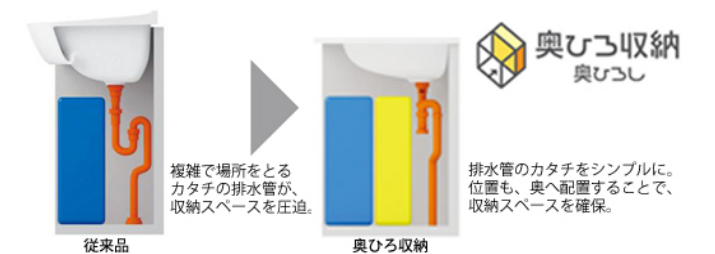

画像はイメージです

洗面化粧台
サクア
 『家事も身支度もキレイに楽しく』
 機能もデザインも更に進化してサクアが新登場！！

化粧台(2枚扉) LDSWB075BAGEN1W
 ベーシックLED三面鏡(エコミラー有) LMWB075A3GEC2G

Color Variation

※ はお見積りカラーです

洗面器						
	ホワイト					
扉色						
	W:パナシエホワイト	P:パナシエピンク	B:パナシエアーク	J:ミルベージュ	C:ロイミディアムウッド	M:ロイダルブラウン

ひろびろ陶器ボウル

作業がゆったり行える、深く広い設計ながら、
 両サイドには物置きスペースも確保。

洗面ボウル容量
 約15リットル 間口600mm
 約21リットル 間口750mm

エアインスウィング水栓

「エアイン機能」を搭載し、節水に貢献。
 使用シーンに合わせて前後左右に動かせます。

お子様も使いやすい

部分洗いもしやすい

洗面ボウル

汚れにくく、お掃除しやすい「セフィオンテクト陶器ボウル」

従来の洗面ボウル セフィオンテクト洗面ボウル

たっぷり入る、奥ひろ収納

収納量が大幅にアップ、新開発の大容量キャビネット

従来品 奥ひろ収納

TOTO独自の工夫によって、広い収納スペースが生まれました。

化粧鏡

LED照明で省エネ。鏡内の収納スペースに、効率よく収納。

三面鏡(ベーシックLED・エコミラー・全面鏡裏収納付き)

化粧台

収納スペースたっぷりのシンプルなタイプ

2枚扉タイプ(間口750mm)

あしたを、ちがう「まいにち」に。