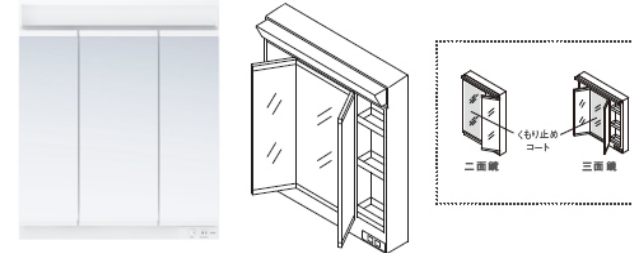

画像はイメージです

洗面化粧台
サクア
 『家事も身支度もキレイに楽しく』
 機能もデザインも更に進化してサクアが新登場！！

化粧台(2枚扉) LDSWB075BAGEN1W
 ベーシックLED三面鏡(エコミラー有) LMWB075A3GEC2G

Color Variation

※ はお見積りカラーです

洗面器						
	ホワイト					
扉色						
	W:パナシエホワイト	P:パナシエピンク	B:パナシエアーク	J:ミルベージュ	C:ロイミディアムウッド	M:ロイダルブラウン

ひろびろ陶器ボウル

作業がゆったり行える、深く広い設計ながら、
 両サイドには物置きスペースも確保。

洗面ボウル容量
 約15リットル 間口600mm
 約21リットル 間口750mm

エアインスウィング水栓

「エアイン機能」を搭載し、節水に貢献。
 使用シーンに合わせて前後左右に動かせます。

お子様も使いやすい

部分洗いもしやすい

洗面ボウル

汚れにくく、お掃除しやすい「セフィオンテクト陶器ボウル」

従来の洗面ボウル セフィオンテクト洗面ボウル

たっぷり入る、奥ひろ収納

収納量が大幅にアップ、新開発の大容量キャビネット

従来品 奥ひろ収納

TOTO独自の工夫によって、広い収納スペースが生まれました。

化粧鏡

LED照明で省エネ。鏡内の収納スペースに、効率よく収納。

三面鏡(ベーシックLED・エコミラー・全面鏡裏収納付き)

化粧台

収納スペースたっぷりのシンプルなタイプ

2枚扉タイプ(間口750mm)

あしたを、ちがう「まいにち」に。