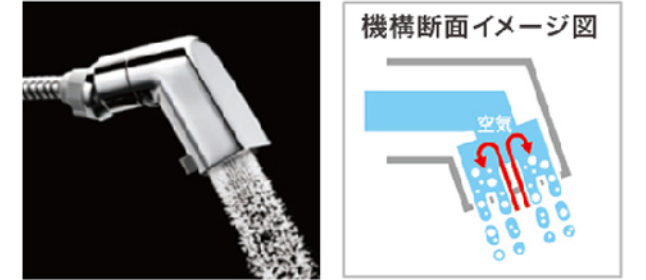

画像はイメージです

洗面化粧台
サクア
 『家事も身支度もキレイに楽しく』
 機能もデザインも更に進化してサクアが新登場！！

化粧台(2枚扉) LDSWB075BAGEN1W
 ベーシックLED三面鏡(エコミラー有) LMWB075A3GEC2G

Color Variation

※ はお見積りカラーです

洗面器						
	ホワイト					
扉色						
	W:パナシエホワイト	P:パナシエピンク	B:パナシエアーク	J:ミルベージュ	C:ロイミディアムウッド	M:ロイダルブラウン

ひろびろ陶器ボウル

作業がゆったり行える、深く広い設計ながら、
 両サイドには物置きスペースも確保。

洗面ボウル容量
 約15リットル 間口600mm
 約21リットル 間口750mm

エアインスウィング水栓

「エアイン機能」を搭載し、節水に貢献。
 使用シーンに合わせて前後左右に動かせます。

お子様も使いやすい

部分洗いもしやすい

洗面ボウル

汚れにくく、お掃除しやすい「セフィオンテクト陶器ボウル」

従来の洗面ボウル セフィオンテクト洗面ボウル

たっぷり入る、奥ひろ収納

収納量が大幅にアップ、新開発の大容量キャビネット

従来品 奥ひろ収納

TOTO独自の工夫によって、広い収納スペースが生まれました。

化粧鏡

LED照明で省エネ。鏡内の収納スペースに、効率よく収納。

三面鏡(ベーシックLED・エコミラー・全面鏡裏収納付き)

化粧台

収納スペースたっぷりのシンプルなタイプ

2枚扉タイプ(間口750mm)

あしたを、ちがう「まいにち」に。