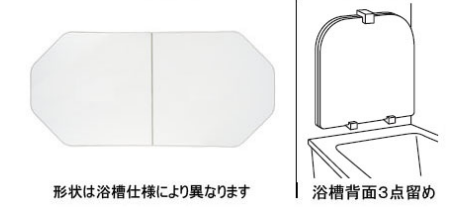

### 洗い場水栓

### 簡単がうれC!

カウンター奥も  
 サイドも洗い残しなし

壁と浴槽から離れたデザインだから  
 スポンジひとつでぐるりと一周、  
 お掃除可能。

### ふろふた

ラクかるふろふた

2枚割ふた

収納形態

形状は浴槽仕様により異なります

浴槽背面3点留め

ラクかるふろふた2枚割ふた(断熱仕様)/ふろふたフック付(ホワイト)