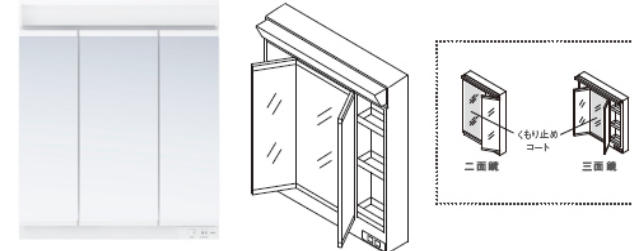

画像はイメージです

洗面化粧台  
サクア

『家事も身支度もキレイに楽しく』  
機能もデザインも更に進化してサクアが新登場！！

化粧台(2枚扉) LDSWB075BAGEN1W  
 ベーシックLED三面鏡(エコミラー有) LMWB075A3GEC2G

Color Variation

※ はお見積りカラーです

洗面器						
	ホワイト					
扉色						
	W:パナシエホワイト	P:パナシエピンク	B:パナシエアーク	J:ミルベージュ	C:ロイミディアムウッド	M:ロイダルブラウン

収納量が大幅にアップ、新開発の大容量キャビネット

従来品

奥ひろ収納

TOTO独自の工夫によって、広い収納スペースが生まれました。

化粧鏡

LED照明で省エネ。鏡内の収納スペースに、効率よく収納。

三面鏡(ベーシックLED・エコミラー・全面鏡裏収納付き)

化粧台

収納スペースたっぷりのシンプルなタイプ

2枚扉タイプ(間口750mm)

TOTOのミッション

あしたを、ちがう「まいにち」に。