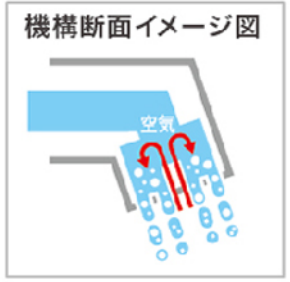

画像はイメージです

洗面化粧台  
サクア

『家事も身支度もキレイに楽しく』  
機能もデザインも更に進化してサクアが新登場！！

化粧台(2枚扉) LDSWB075BAGEN1W  
 ベーシックLED三面鏡(エコミラー有) LMWB075A3GEC2G

Color Variation

※ はお見積りカラーです

洗面器						
	ホワイト					
扉色						
	W:パナシエホワイト	P:パナシエピンク	B:パナシエアーク	J:ミルベージュ	C:ロイミディアムウッド	M:ロイダルブラウン

ひろびろ陶器ボウル

作業がゆったり行える、深くて広い設計ながら、  
両サイドには物置きスペースも確保。

洗面ボウル容量

約15リットル

間口600mm

約21リットル

間口750mm

エアインスウィング水栓

「エアイン機能」を搭載し、節水に貢献。  
使用シーンに合わせて前後左右に動かせます。

お子様も使いやすい

部分洗いもしやすい

洗面ボウル

汚れにくく、お掃除しやすい「セフィオンテクト陶器ボウル」

従来の洗面ボウル

セフィオンテクト洗面ボウル

たっぷり入る、奥ひろ収納

収納量が大幅にアップ、新開発の大容量キャビネット

従来品

奥ひろ収納

TOTO独自の工夫によって、広い収納スペースが生まれました。

化粧鏡

LED照明で省エネ。鏡内の収納スペースに、効率よく収納。

三面鏡(ベーシックLED・エコミラー・全面鏡裏収納付き)

化粧台